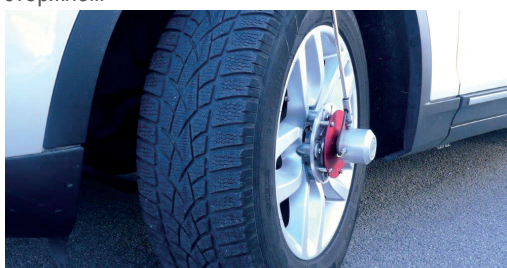

Автомобили одометр импульса

Pulse MTE МОБИЛЬНЫХ RS с направляющим стержнем

Pulse MTE MOBILE RS оснащен Peiseler пластиной на автомобиль

Магнитный RM

Магнитный RM2

Труба с 3-х точечным всасывания

RS: с направляющим стержнем и всасывающей
RM: с направляющим стержнем и магнитных держателей дверей